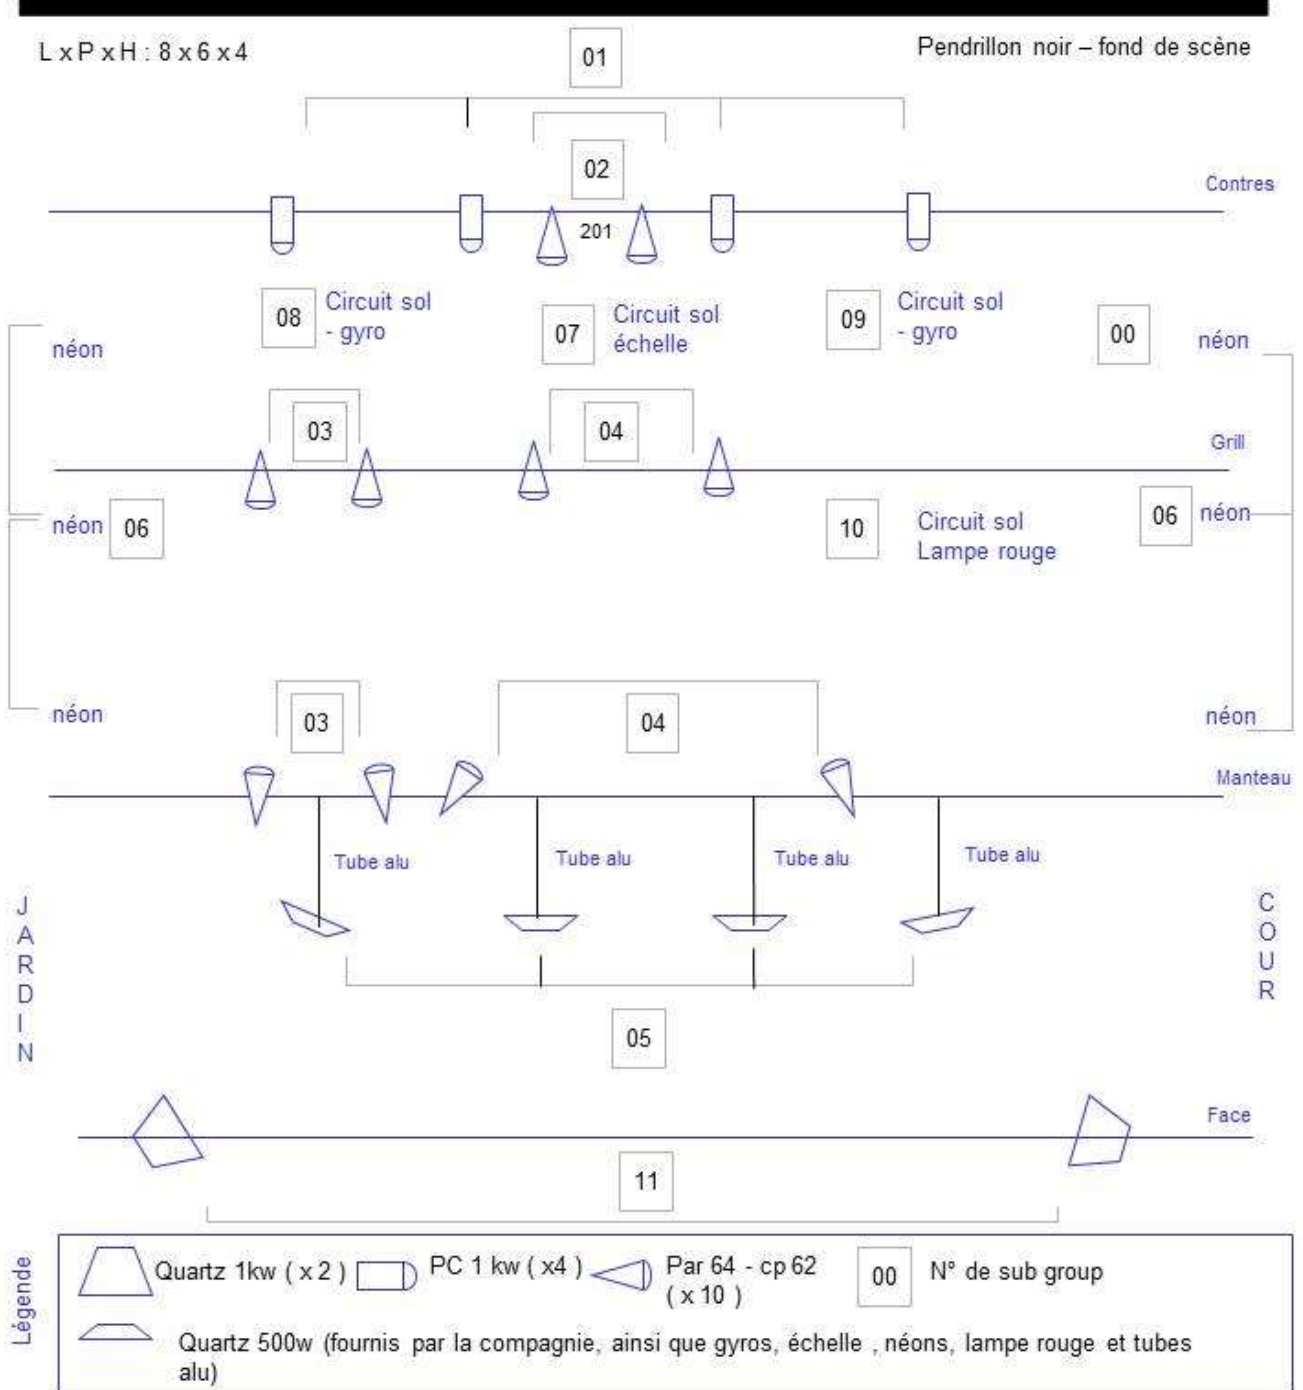

Plan de feu " Miss Ouifi et Koubrev font des expériences " Compagnie des Mutants

Contact régie : Patrick Dhooge – 0032-494/607.749 - patcaentrenous@gmail.com

24 circuits 2kw – console lumière avec transfert manuel (si possible) – un système de diffusion stéréo à l'arrière du plateau – un lecteur cd ou md auto-pause – une console son
Montage : 4 heures – Démontage 2 : heures